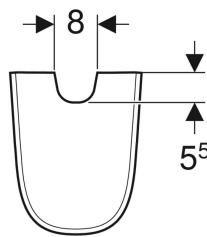

Sempiedestal Geberit Smyle

Imagine exemplificativă

Domenii de utilizare

- Pentru lavoare cu o lățime de 55 cm sau mai mare

Date tehnice

Material

Ceramică sanitară

Lista elementelor livrate

- Material de fixare

Cod art.	Culoare / suprafață
500.576.01.1	Alb